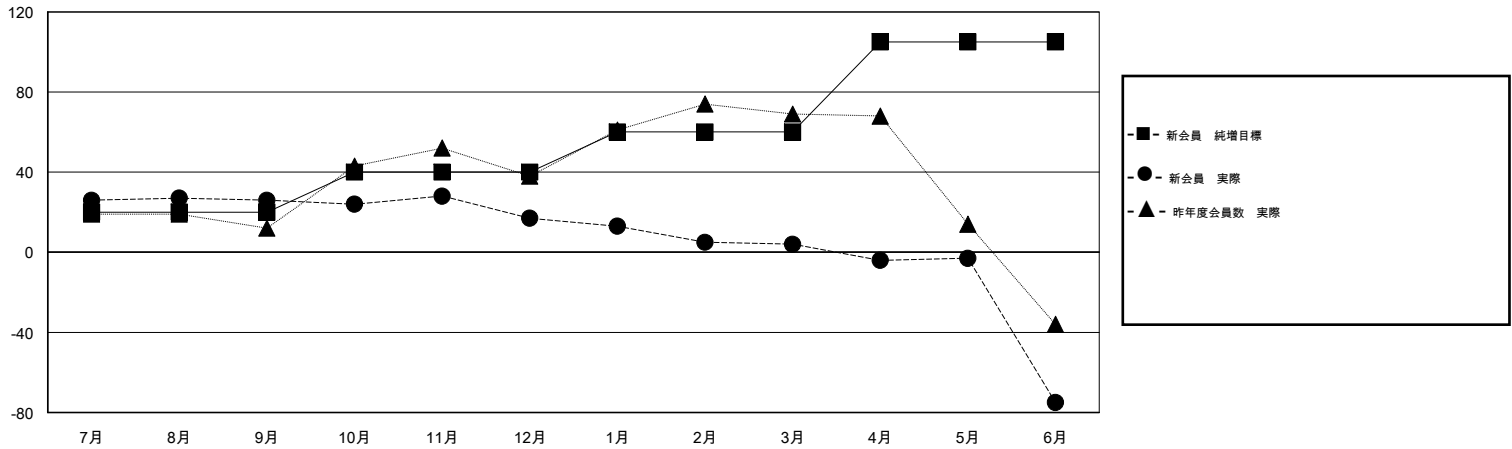

MONTHLY MEMBERSHIP PROGRESS REPORT

District 331 C

Results as of: 6/30/2017

GMT: OPEN

地域 JAPAN

GMT会則地域

クラブ				名			
結果 : 2016-2017				結果 : 2016-2017			
四半期	新クラブ目標	新クラブ	解散クラブ	四半期	新会員 (再入会と転入を含めない) 純増目標	新会員 (再入会と転入を含めない) 実際	退会者 (転籍を含む) 実際
7月/8月/9月	0	0	0	7月/8月/9月	20	58	32
10月/11月/12月	0	0	0	10月/11月/12月	20	10	19
1月/2月/3月	0	0	0	1月/2月/3月	20	23	36
4月/5月/6月	1	0	0	4月/5月/6月	45	26	105

新クラブ目標及び実績累計

会員目標及び実績累計

解散クラブ: 0	42 CLUBS OF 51 一名以上の新会員を登録	男女別
退会者		男性 1,532 (82.72%)
物故会員 19		女性 320 (17.28%)
クラブ解散 0	会員累計データを見るには、ここをクリック	世帯主/家族会員合計 563
その他 173		国際会費半額の家族会員 298
合計 192		